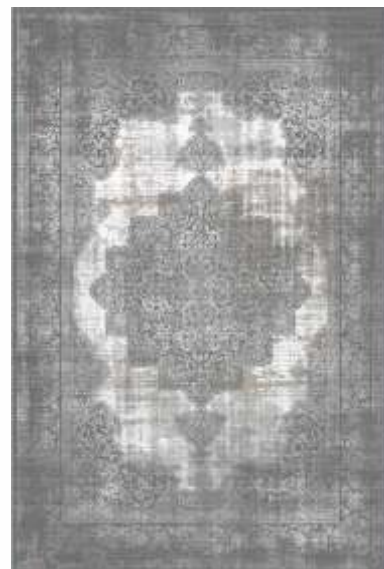

dywilan®

N

ARDENA 1

80x150, 120x170, 160x230, 200x300, 240x340

G016AC GREY / L.BROWN

ARDENA 1 Y5327F L.GREY / D.GREY

80x150, 120x170, 160x230, 200x300, 240x340

N